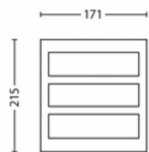

Nautige kaunist valgustatud aeda

Puhtast roostevabast terasest kurvikas Philips Pythoni LED-välisseinavalgusti heidab välisseinale ohtralt hajutatud sooja valget valgust. Dekoratiivsed eesmised paneelid lisavad valgust ja nutikat disaini.

Säästlikud valgustuslahendused

- Energiasääst
- Kvaliteetne LED-tuli
- Pikk tööiga – kuni 25 aastat
- Soe valge valgus
- Philips pakub LED-moodulile ja draiverile 5-aastast garantiid

Teie aia jaoks loodud

- IP44 – ilmastikukindel