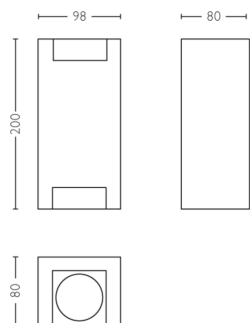

PHILIPS

Seinavalgusti Trowel
5 W GU10 ilma pirnita

myGarden

Ilma pirnita

Alumiinium

Veekindel

17339/48/PN