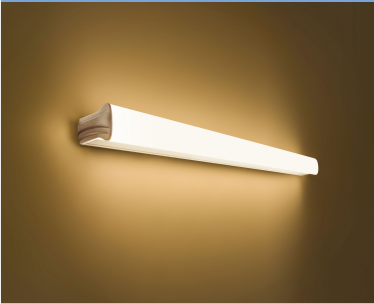

PHILIPS

Seinavalgusti

Linea

SHELLLINE 3000 K

valge

LED

31238/31/P1

Valge ja lõõgastav

Philips myLiving Decolinea Shellline seina siinvalgusti ühendab oma lihtsas disainis jõudluse ja välimuse. Pika tööeaga LED-tehnoloogia ja kuni 15 000-tunnise kasutusajaga asendab see valgusti ideaalselt traditsioonilist T5 siinvalgustit.

Kvaliteetne LED-tuli

Selle Philipsi lambiga kaasasoleva LED-lambi näol on tegemist Philipsi ainulaadse lahendusega. Ilma viivituseeta süttimine tagab optimaalse valgusvoo ning tõstab esile teie kodu erksad värvid.

- Värvus: Valge
- Materjal: sünteetika

Kaasas lisafunktsioon/-tarvik.

- Hajutatud valguse efekt: Jah
- Integreeritud LED: Jah

Mitmesugust

- Välja töötatud spetsiaalselt tootele: Elu- ja magamistuba, Köök
- Stiliseerige: Kaasaegne
- Tüüp: Seinavalgustid
- EyeComfort: Ei