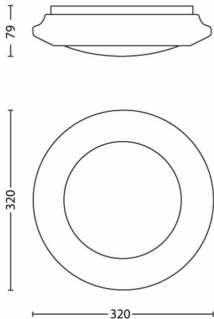

# PHILIPS

Laevalgusti  
Cinnabar 17 W

Laevalgustid

4000K

Valge

33362/31/17