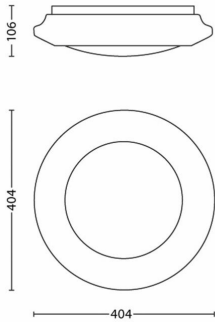

# PHILIPS

Laevalgusti  
Cinnabar, 20 W

Laevalgustid

4000K

Valge

33365/31/17