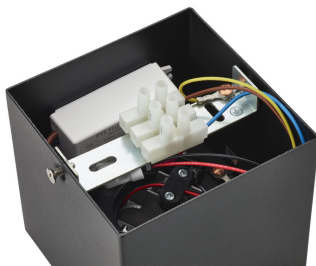

# PHILIPS

Lae/seina  
kohtvalgusti Box

Lae/seina kohtvalgustid

2200–2700 K

Must

Hämardatav; soe kuma

Kvaliteetne materjal

50491/30/P0