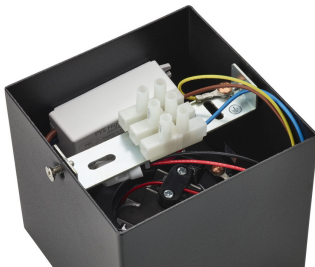

PHILIPS

Lae/seina
kohtvalgusti Box

Lae/seina kohtvalgustid

2200–2700 K

Must

Hämardatav; soe kuma

Kvaliteetne materjal

50491/30/P0

Muud omadused

- Jõudlus: 111 lm/W

Toote mõõtmed ja kaal

- Kaal pakendita: 0,610 kg
- Kõrgus: 10 cm
- Pikkus: 10,3 cm
- Laius: 10,3 cm

Hooldus

- Garantii: 5 aastat

Tehnilised andmed

- Tööaeg kuni: 30 000 tund(i)
- Valgusti koguvälguvoog luumenites: 500
- Valgusallika tehnoloogia: LED, Ohutu ülimaldapinge
- Valguse värv: 2200–2700
- Toiteallikas: AC 220–240
- LED: Jah
- Energiaklassiga valgusallikas: F
- Komplekti kuulub elektrilamp: 4.5
- IP-kood: IP20
- Kaitseklass: I klass
- Valgusallikas vahetatav: Ei
- Valgusallikate arv: 2