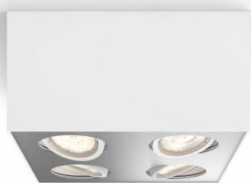

# PHILIPS

Lae/seina  
kohtvalgusti Box, 4 tk

Lae/seina kohtvalgustid

2200–2700 K

Valge

Hämardata; soe kuma

Kvaliteetne materjal

50494/31/P0