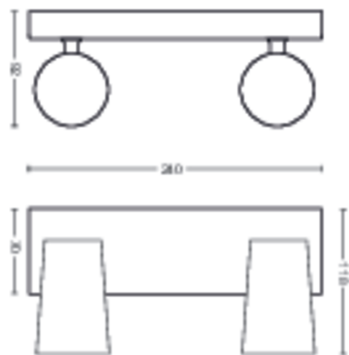

PHILIPS

Lae/seina kohtvalgusti
Paisley, 2 tk

Lae/seina kohtvalgustid

Ilma pirnita

Valge

50572/31/PN