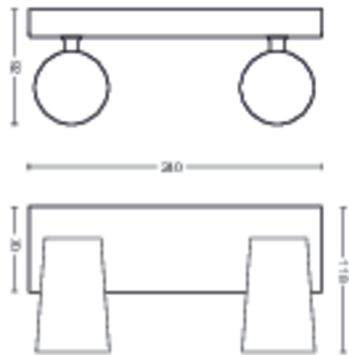

# PHILIPS

Lae/seina kohtvalgusti  
Paisley, 2 tk

Lae/seina kohtvalgustid

Ilma pirnita

Alumiinium

50572/48/PN