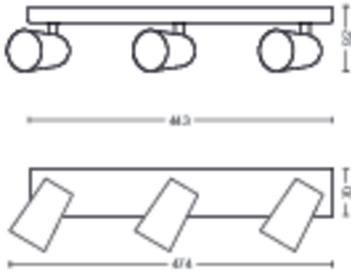

PHILIPS

Lae/seina kohtvalgusti
Paisley, 3 tk

Lae/seina kohtvalgustid

Ilma pirnita

Valge

50573/31/PN