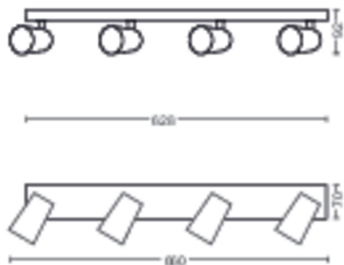

PHILIPS

Lae/seina kohtvalgusti
Paisley, 4 tk

Lae/seina kohtvalgustid

Ilma pirnita

Valge

50574/31/PN