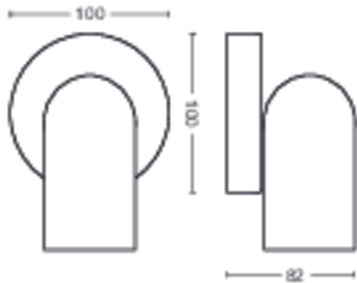

PHILIPS

Lae/seina
kohtvalgusti Pongee

Lae/seina kohtvalgustid

Ilma pirnita

Valge

50581/31/PN