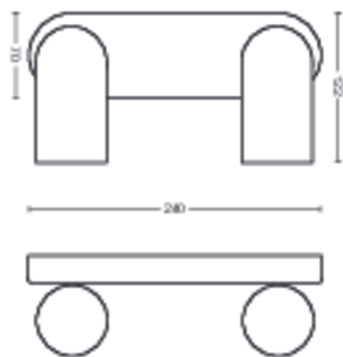

PHILIPS

Lae/seina kohtvalgusti
Pongee, 2 tk

Lae/seina kohtvalgustid

Ilma pirnita

Valge

50582/31/PN