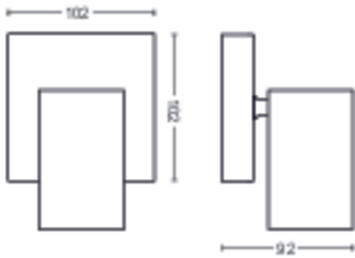

# PHILIPS

Lae/seina  
kohtvalgusti Kosipo

Lae/seina kohtvalgustid

Ilma pirnita

Must

50591/30/PN