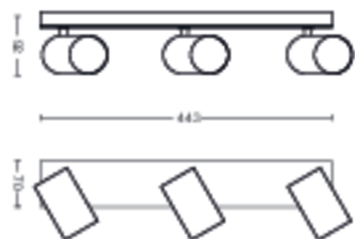

PHILIPS

Lae/seina kohtvalgusti
Kosipo, 3 tk

Lae/seina kohtvalgustid

Ilma pirnita

Must

50593/30/PN