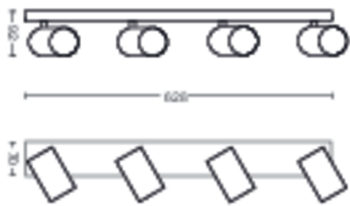

PHILIPS

Lae/seina kohtvalgusti
Kosipo, 4 tk

Lae/seina kohtvalgustid

Ilma pirnita

Must

50594/30/PN