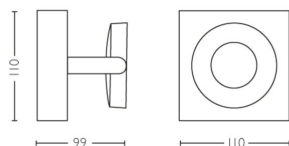

# PHILIPS

Lae/seina kohtvalgusti  
Clockwork

Lae/seina kohtvalgustid

2200–2700 K

Valge

Hämardatav; soe kuma

Lihtne paigaldada ClickFix-iga

53170/31/PO