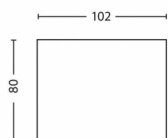

PHILIPS

Lae/seina
kohtvalgusti Phase

Lae/seina kohtvalgustid

2700 K

Must

Hämardatav

Kvaliteetne materjal

53300/30/16