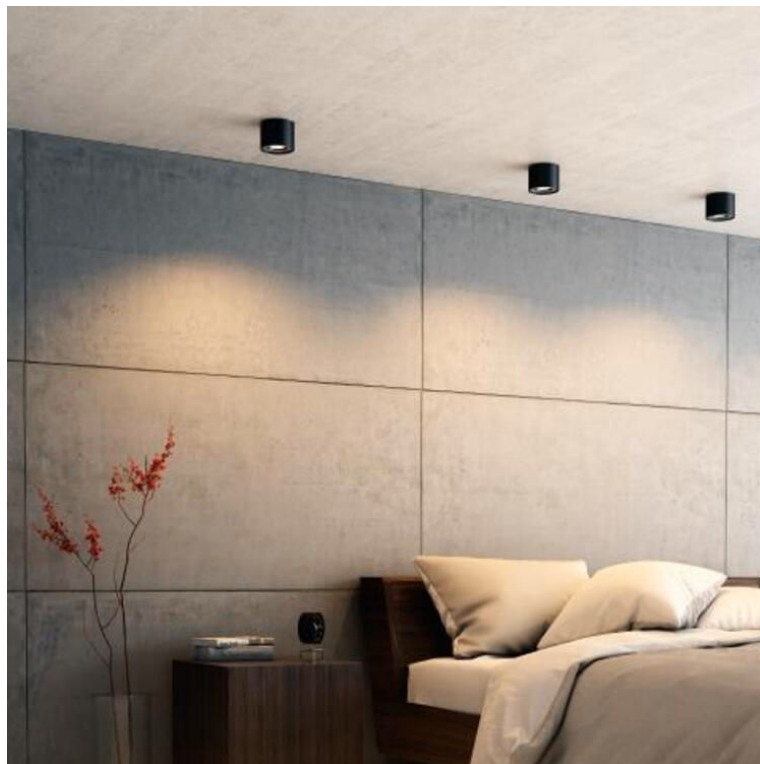

Sujuv hämardamine eredast pehme valguseni

Teinekord tunnete, et käsilolev tegevus nõuab teistsugust õhustikku. Philipsi LED hämardatavate kohtvalgustitega on teil võimalik valgust sujuvalt sobivale tasemele hämardada – alates igapäevaste ülesannete jaoks vajalikust eredast funktsionaalsest ning lõpetades puhkeaja pehme valgustugevusega.