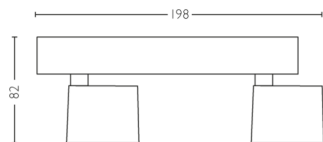

# PHILIPS

Lae/seina  
kohtvalgusti Star, 2 tk

Lae/seina kohtvalgustid

2200–2700 K

Valge

Hämardata; soe kuma

Lihtne paigaldada ClickFix-iga

56242/31/PO