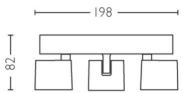

PHILIPS

Lae/seina
kohtvalgusti Star, 3 tk

Lae/seina kohtvalgustid

2200–2700 K

Valge

Hämardatav; soe kuma

Lihtne paigaldada ClickFix-iga

56243/31/P0