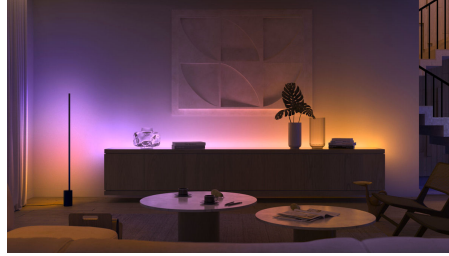

Looge värvilise nutivalgusega isikupärastatud kogemus

Kujundage oma kodu ümber üle 16 miljoni värviga, luues kiiresti õige õhkkonna mis tahes sündmusele. Ühe näpuliigutusega saate luua piduliku meeleolu peo jaoks, kujundada oma elutoa ümber kinosaaliks, täiustada oma kodu sisekujundust värviaktsentidega ja palju muud.