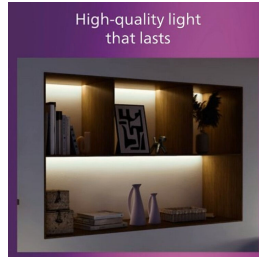

Kvaliteetne hajutiPehme ühtlase jaotusega valgus

Hajuti hajutab pehme valguse teie ruumides ühtlaselt.