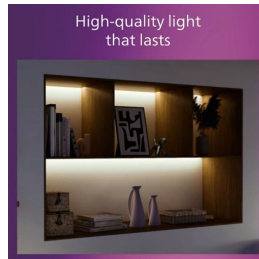

Kvaliteetne hajutiPehme ühtlase jaotusega valgus

Hajuti hajutab pehme valguse teie ruumides ühtlaselt.