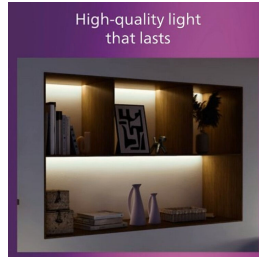

Hajuti hajutab pehme valguse teie ruumides ühtlaselt.

Kvaliteetne metallmaterjal

Vastupidav kauakestva ja kauni metallmaterjaliga viimistlus.

Spetsifikatsioon

Lambi omadused

- Kavandatud kasutus: Siseruumidesse
- Lambi kuju: Ümmargune ristkülik