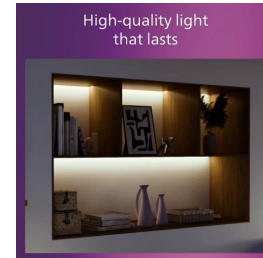

Kvaliteetne metallmaterjal

Vastupidav kauakestva ja kauni metallmaterjaliga viimistlus.

Spetsifikatsioon

Lambi omadused

- Kavandatud kasutus: Siseruumidesse
- Lambi kuju: Ümmargune ristkülik

Disain ja viimistlus

- Värvus: Valge
- Materjal: Metall, Plast

Kestvus

- Keskmine kasutusiga (kasutamisel 2,7 tundi ööpäevas): 51 aasta(t)
- Valgustugevuse säilivuse tegur: 70%
- Lülitustsükli arv: 25 000

Keskkonnahoidlik

- Disposal of the product: Pärast kasutusea lõppu kõrvaldage toode kasutusest vastavalt kohalikele eeskirjadele ja ärge visake seda tavaliste olmejäätmete hulka. Vana toote nõuetekohane kasutusel kõrvaldamine aitab vältida võimalikku negatiivset mõju keskkonnale ja inimeste tervisele.

Kaasas lisafunktsioon/-tarvik.

- Kohandatav kohtvalgus lambipeas: Ei
- Hämardatav kaugjuhtimispuldi abil: Ei
- Integreeritud LED: Jah
- Komplekti kuulub kaugjuhtimispult: Ei

Valgusti omadused

- Valgusvihi nurk: 110 °
- Värviharmonia: 5 SDCM
- Värviedastusindeks (CRI): 80
- Soojenemisaeg kuni 60% valguseni: <2

Mitmesugust

- Välja töötatud spetsiaalselt tootele: Magamistuba, Elutuba, Söögituba, Köök, Kodukontor
- Stiliseerige: Kaasaegne
- Tüüp: Süvistatavad valgustid
- EyeComfort: Jah
- LED Innovations: UltraEfficient

Muud omadused

- Valgusti voolutugevus: 50.5 mA
- Jõudlus: 187 lm/W

Võimsustarve

- Võimsustegur: 0.4

Toote mõõtmed ja kaal

- Kaal pakendita: 0,165 kg
- Väljalõike pikkus: 12.5 cm
- Väljalõike laius: 12.5 cm
- Kõrgus: 4,95 cm
- Pikkus: 14,5 cm
- Kaugus õõnsuses: 0,2 cm
- Laius: 14,5 cm