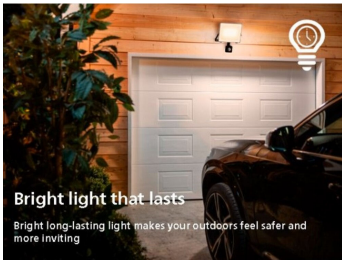

Ülitõhus

Võrreldes Philipsi samaväärsete standardsete LED-tuledega tarbib vähemalt 50% vähem energiat.