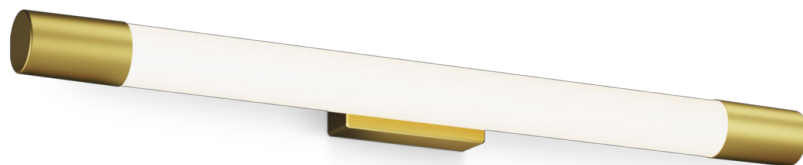

PHILIPS

Seinavalgusti Rover

Seinavalgustid

2700 K

Messing

ClickFix, veekindel

8720169299399

Stiilne LED- peeglivalgusti, mis täidab teie vannituba ereda valgusega

Philips pakub peeglivalgusteid vannitoa kõigi valgustusvajaduste jaoks. Meie peeglivalgustid on mõeldud töötama niisketes tingimustes ja neil on kaitse veepritsmete eest. Pehme soe valge LED-valgus, mis on silmadele mugav. Paigaldamine nelja lihtsa sammuga, kasutades Philipsi patenteeritud paigaldussüsteemi ClickFix. Valmistatud vastupidavatest materjalidest, mis on visuaalselt pilkupüüdvad.

Kerge paigaldada

- Lihtne ClickFix-paigaldus

Sobitage oma sisekujundusega

- sobib suurepäraselt teiste Philipsi vannitoavalgustitega

Säästlikud valgustuslahendused

- Pikk tööiga – kuni 25 000 tundi

Heaolu vannitoas kvaliteetse valgusega

Lihtne ClickFix-paigaldus

Paigalda Philipsi patenteeritud ClickFix-paigaldussüsteemi abil nelja lihtsa sammuga. Paigalda kohtvalgusti lihtsa vaevaga ise. Lihtsalt paigalda kronstein lakke, ühenda juhtmed ning seejärel klõpsa ja kinnita valgusti ühe liigutusega.