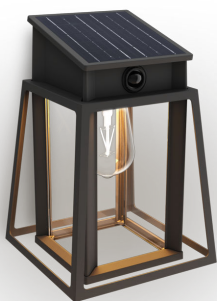

# PHILIPS

Seinavalgustid  
Lysin, EU

UltraEfficient Solar

2700 K

Must

Hämarikust koiduni; andur;  
päikeseenergia; veekindel

8720169361867