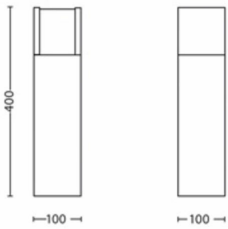

Disfruta de un atractivo jardín con luz

Esta lámpara de pedestal para exteriores Philips Arbour LED en gris antracita suspende un cubo de luz con una base de duradero aluminio fundido. Su ingenioso diseño emite haces de luz blanca fría difusa sobre caminos y otras zonas al aire libre.

Soluciones de iluminación sostenible

- Bajo consumo
- Luz LED de alta calidad
- Vida útil prolongada de hasta 25 años
- Luz blanca fría
- Philips ofrece 5 años de garantía en el módulo LED y el controlador

Diseñado para tu jardín

- IP44: resistente al agua