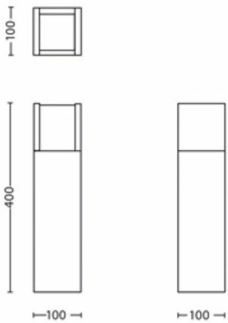

Diseñado para tu jardín

- IP44: resistente al agua