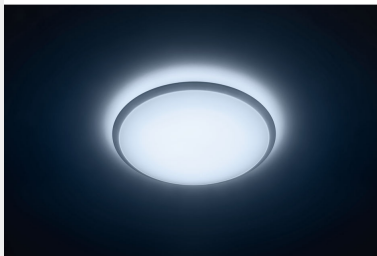

PHILIPS

Plafón Wawel 20 W

Plafón de techo

4000/6500/2700 K

Blanco

Regulable; SceneSwitch

31822/31/P5

Iluminación de calidad para un hogar acogedor

El plafón Philips myLiving Wawel LED dispone de LED integrado para optimizar la emisión de luz y la uniformidad. Controla su brillo según tu estado de ánimo con funciones de memoria y ajustable por pasos.

Efecto de iluminación

- Distribución uniforme de la luz

Avanzada luz LED

- Ajustable 2700-6500 K

Bajo consumo

- Ahorro de energía del 80% en comparación con las fuentes de luz tradicionales

Destacados

Distribución uniforme de la luz