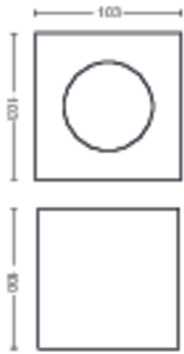

PHILIPS

Foco de techo/
pared Box

Focos de techo/pared

2200 - 2700 K

Blanco

Regulable; WarmGlow

Material de alta calidad

50491/31/PO