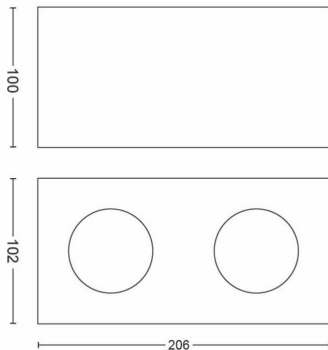

PHILIPS

Foco de techo/
pared Box 2x

Focos de techo/pared

2200 - 2700 K

Negro

Regulable; WarmGlow

Material de alta calidad

50492/30/P0

Cuando más se atenúa la luz, más cálida es

Cambia el ambiente de la habitación para adaptarlo a la actividad que estés realizando. Con los focos LED Philips WarmGlow, puedes regular suavemente la luz al nivel adecuado, para pasar de una luz funcional brillante a una luz cálida y acogedora. Cuando más se atenúa la luz, más cálida es.

Iluminación para tu comodidad y tranquilidad

- Disfruta de una luz LED de alta calidad al tiempo que ahorras energía
- Vida útil de la lámpara de hasta 30 años
- Brillo instantáneo al encenderse
- Alta emisión de luz: 1000 lúmenes
- Diseñados para tu confort visual
- Luz LED integrada
- 5 años de garantía para tu tranquilidad

Iluminación versátil para cada momento de tu día

- Cambio de ambiente con un simple giro del regulador

Diseño superior para un efecto de luz óptimo

- Material de larga duración y de gran calidad
- El haz de luz definido para la iluminación de acento
- Cabezal de foco ajustable para una máxima flexibilidad