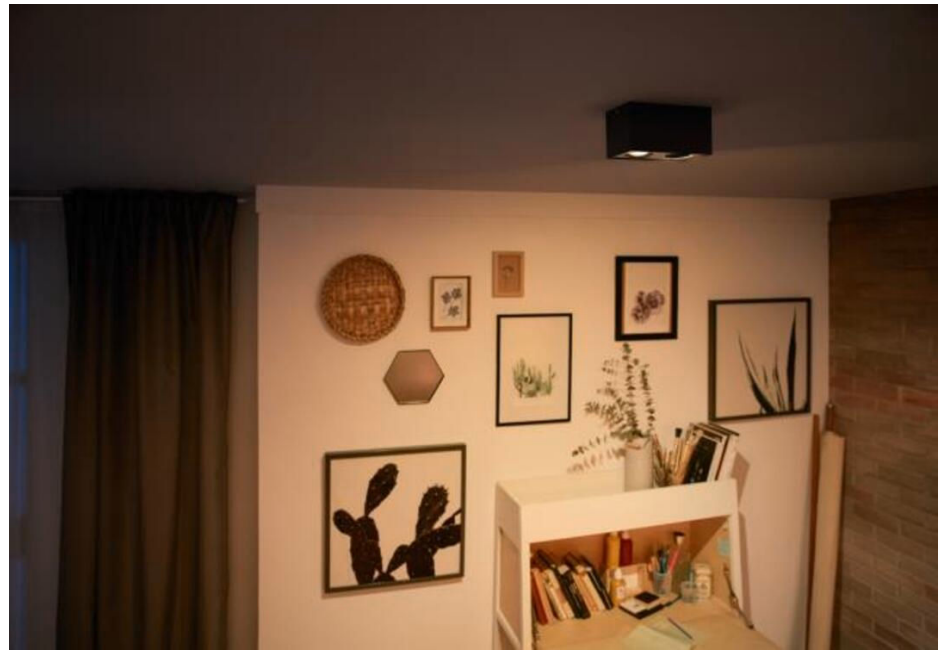

PHILIPS

Foco de techo/
pared Box 2x

Focos de techo/pared

2200 - 2700 K

Negro

Regulable; WarmGlow

Material de alta calidad

50492/30/P0

Cuando más se atenúa la luz, más cálida es

Cambia el ambiente de la habitación para adaptarlo a la actividad que estés realizando. Con los focos LED Philips WarmGlow, puedes regular suavemente la luz al nivel adecuado, para pasar de una luz funcional brillante a una luz cálida y acogedora. Cuando más se atenúa la luz, más cálida es.

Iluminación versátil para cada momento de tu día

- Cambio de ambiente con un simple giro del regulador

Diseño superior para un efecto de luz óptimo

- Material de larga duración y de gran calidad
- El haz de luz definido para la iluminación de acento
- Cabezal de foco ajustable para una máxima flexibilidad

Cabezal de foco fácil de ajustar

El cabezal de foco ajustable se ha diseñado para orientar la luz hacia donde más la necesitas.

Especificaciones

Características de la bombilla

- Uso previsto: Interior

Diseño y acabado