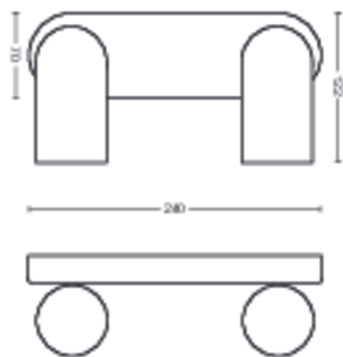

PHILIPS

Foco de techo/
pared Pongee 2x

Focos de techo/pared

Sin bombilla

Blanco

50582/31/PN