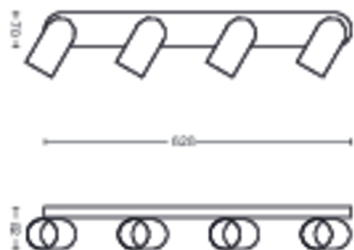

# PHILIPS

Foco de techo/  
pared Pongee 4x

Focos de techo/pared

Sin bombilla

Negro

50584/30/PN