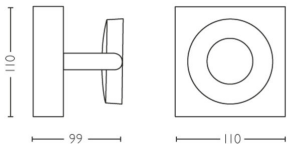

Cuando más se atenúa la luz, más cálida es

Cambia el ambiente de la habitación para adaptarlo a la actividad que estés realizando. Con los focos LED Philips WarmGlow, puedes regular suavemente la luz al nivel adecuado, para pasar de una luz funcional brillante a una luz cálida y acogedora. Cuando más se atenúa la luz, más cálida es.

Iluminación para tu comodidad y tranquilidad

- Montaje fácil ClickFix
- Disfruta de una luz LED de alta calidad al tiempo que ahorras energía
- Vida útil de la lámpara de hasta 30 años
- Brillo instantáneo al encenderse
- Alta emisión de luz: 500 lúmenes
- Diseñados para tu confort visual
- Luz LED integrada
- 5 años de garantía para tu tranquilidad

Iluminación versátil para cada momento de tu día

- Cambio de ambiente con un simple giro del regulador

Diseño superior para un efecto de luz óptimo

- Material de larga duración y de gran calidad
- Cabezal de foco ajustable para una máxima flexibilidad
- El haz de luz definido para la iluminación de acento