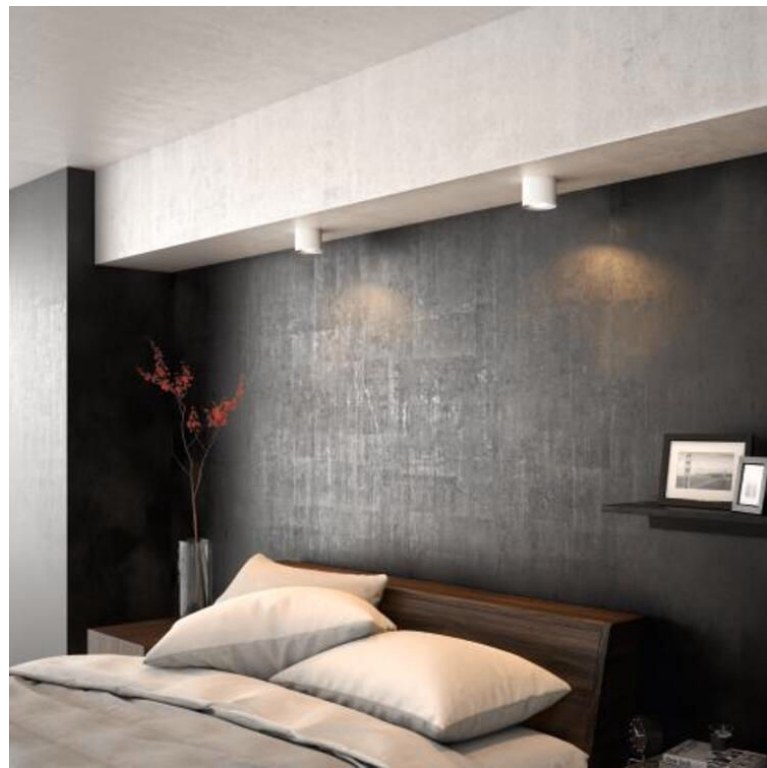

PHILIPS

Foco de techo/
pared Phase

Focos de techo/pared

2700 k

Blanco

Regulable

Material de alta calidad

53300/31/16

Atenuación suave de luz brillante a tenue

A veces te apetece un cambio de ambiente que se ajuste a lo que estás haciendo. Con los focos LED regulables de Philips, puedes regular suavemente al nivel de luz adecuado. De una luz brillante y funcional para las tareas diarias a una luz tenue para los momentos de relax.

Iluminación para tu comodidad y tranquilidad

- Montaje fácil ClickFix
- Disfruta de una luz LED de alta calidad al tiempo que ahorras energía
- Vida útil de la lámpara de hasta 30 años
- Brillo instantáneo al encenderse
- Alta emisión de luz: 500 lúmenes
- Diseñados para tu confort visual
- Luz LED integrada
- 5 años de garantía para tu tranquilidad