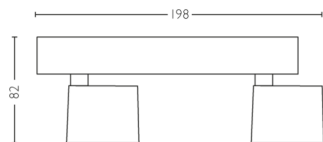

# PHILIPS

Foco de techo/  
pared Star 2x

Focos de techo/pared

2200 - 2700 K

Blanco

Regulable; WarmGlow

Fácil de instalar con ClickFix

56242/31/PO