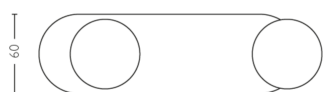

## Cuando más se atenúa la luz, más cálida es

Cambia el ambiente de la habitación para adaptarlo a la actividad que estés realizando. Con los focos LED Philips WarmGlow, puedes regular suavemente la luz al nivel adecuado, para pasar de una luz funcional brillante a una luz cálida y acogedora. Cuando más se atenúa la luz, más cálida es.