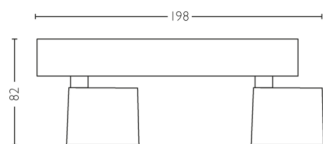

# PHILIPS

Foco de techo/  
pared Star 2x

Focos de techo/pared

2200 - 2700 K

Blanco

Regulable; WarmGlow

Fácil de instalar con ClickFix

56242/31/PO