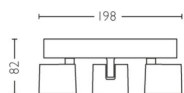

# PHILIPS

Foco de techo/  
pared Star 3x

Focos de techo/pared

2200 - 2700 K

Blanco

Regulable; WarmGlow

Fácil de instalar con ClickFix

56243/31/PO