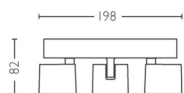

56243/31/PO