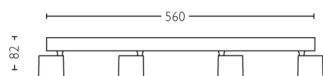

PHILIPS

Foco de techo/
pared Star 4x

Focos de techo/pared

2200 - 2700 K

Blanco

Regulable; WarmGlow

Fácil de instalar con ClickFix

56244/31/PO