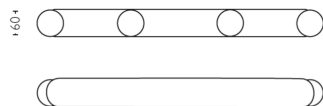

PHILIPS

Foco de techo/
pared Star 4x

Focos de techo/pared

2200 - 2700 K

Blanco

Regulable; WarmGlow

Fácil de instalar con ClickFix

56244/31/PO