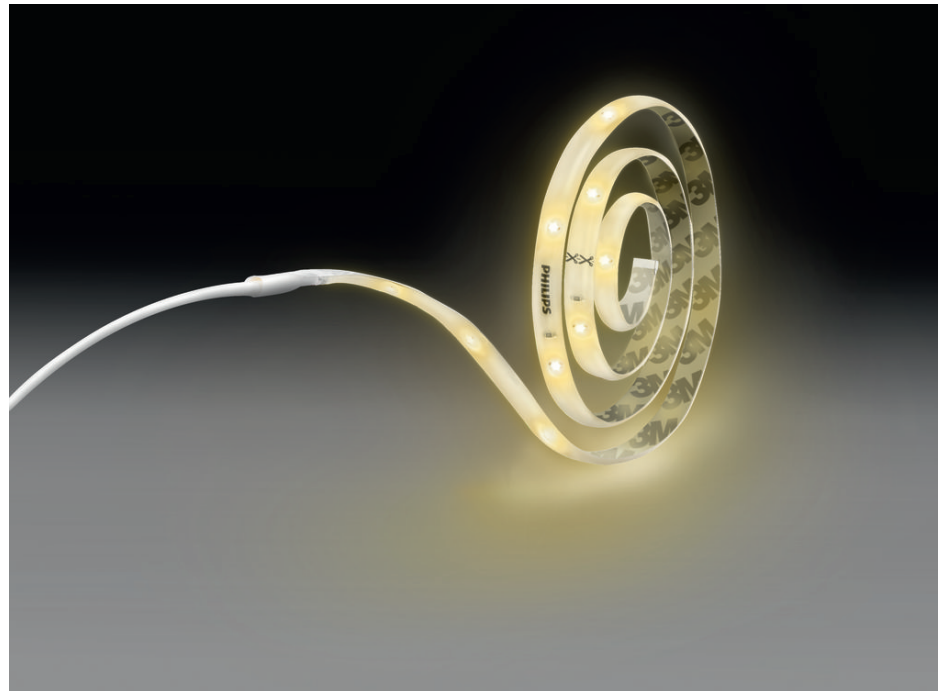

# PHILIPS

Tira de luces 2 m  
RGB

Tiras de luz

RGB

Transparente

Regulable; RGB

8718696164280