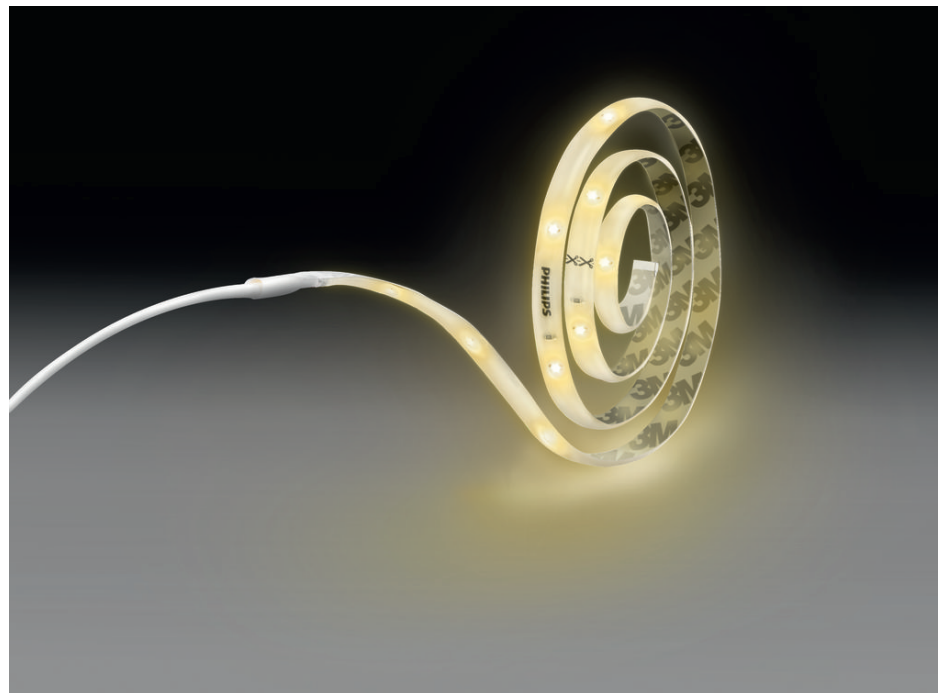

PHILIPS

Tira de luces 2 m
RGB

Tiras de luz

RGB

Transparente

Regulable; RGB

8718696164280

Luz colorida acorde a tu estado de ánimo

Tamaño compacto para espacios pequeños

Perfecto para encajar en espacios pequeños

Material de alta calidad

Material duradero y atractivo para una inversión atractiva y de larga duración.

Especificaciones

Características de la bombilla

Características de la luz

- Ángulo de apertura: 110 °
- Índice de reproducción cromática (IRC): 45

Guirnalda de luces/tira de luz

- Capacidad de ampliación: No

Varios

- Diseñada especialmente para: Dormitorio, Salón, Comedor, Cocina, Oficina en casa, Pasillo
- Estilo: Contemporáneo
- Tipo: Tiras de luz
- EyeComfort: No
- Características adicionales: Regulable, Colores RGB

Otras características

- Corriente de la bombilla: 95 mA
- Eficiencia: 18 lm/W

Dimensiones y peso del producto

- Peso neto: 0,116 kg
- Altura: 0,26 cm
- Longitud: 200 cm
- Anchura: 1 cm

Servicio

- Garantía: 2 años