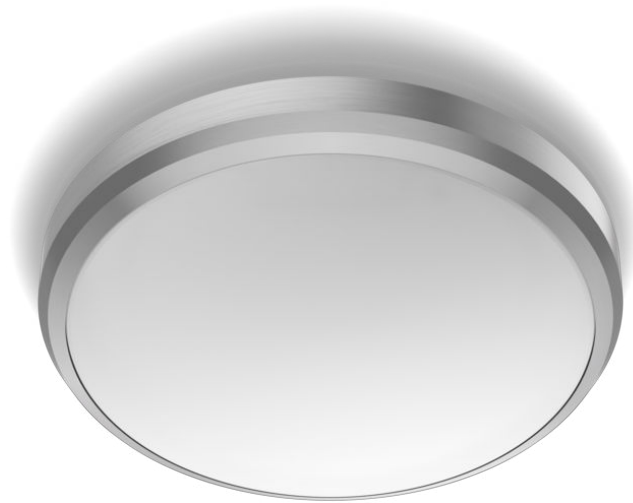

PHILIPS

Plafón Balance 6 W

Plafón de techo

2700 k

Níquel

Estanco al agua

8718699778897

Luz LED cómoda que no cansa la vista

Las luminarias de Philips LED proporcionan una luz diseñada para tu confort visual.

Fácil de usar

- Fácil instalación

Seguridad

- Resistente a la condensación

Excelente calidad

- EyeComfort: luz que no cansa la vista
- Fácil de limpiar