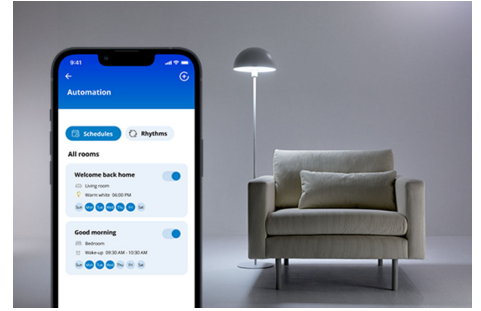

## Enchufe Inteligente

El enchufe inteligente WiZ hace inteligente cualquier enchufe. Con tan solo enchufar en él tu lámpara o aparato normal, podrás controlarlos con el smartphone o con la voz. Con los programas, puedes hacer que el dispositivo se apague o se encienda según tus rutinas diarias y ahorrar energía. Ya no tendrás que preocuparte más si te has dejado encendidas las luces o algún aparato, porque puedes comprobarlo con tu smartphone.

### Configuración instantánea para todas las funcionalidades del hogar inteligente

Comienza a usar fácilmente todas las funciones del hogar inteligente conectando tu nuevo dispositivo WiZ a una red wifi. Controla las luces y dispositivos incluso desde fuera de casa y establece horarios de encendido y apagado automático. No es necesario instalar hardware adicional, como un hub o una puerta de enlace.

### Hacer inteligentes los dispositivos cotidianos: lámparas, ventiladores, etc.

Controle lámparas normales, luces decorativas, ventiladores, la cafetera y más. Use WiZ para controlar los dispositivos, que solo tienen que estar encendidos para conectarse y reaccionar a la aplicación.