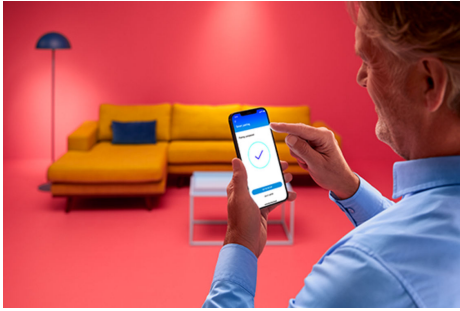

## Enchufe Inteligente

El enchufe inteligente WiZ hace inteligente cualquier enchufe. Con tan solo enchufar en él tu lámpara o aparato normal, podrás controlarlos con el smartphone o con la voz. Con los programas, puedes hacer que el dispositivo se apague o se encienda según tus rutinas diarias y ahorrar energía. Ya no tendrás que preocuparte más si te has dejado encendidas las luces o algún aparato, porque puedes comprobarlo con tu smartphone.

### Configuración instantánea para todas las funcionalidades del hogar inteligente

Comienza a usar fácilmente todas las funciones del hogar inteligente conectando tu nuevo dispositivo WiZ a una red wifi. Controla las luces y dispositivos incluso desde fuera de casa y establece horarios de encendido y apagado automático. No es necesario instalar hardware adicional, como un hub o una puerta de enlace.

### Hacer inteligentes los dispositivos cotidianos: lámparas, ventiladores, etc.

Controle lámparas normales, luces decorativas, ventiladores, la cafetera y más. Use WiZ para controlar los dispositivos, que solo tienen que estar encendidos para conectarse y reaccionar a la aplicación.