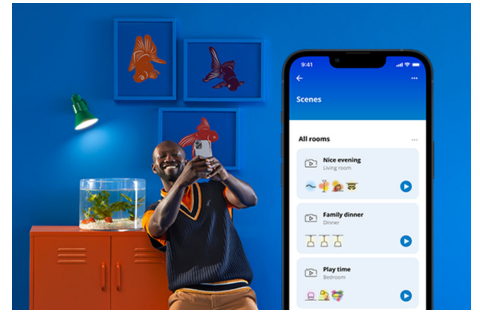

Wi-Fi LED STRIP 1M 880LM EXTENSION EU

Prolonga la tira LED WiZ hasta 10 metros con la tira de extensión flexible a todo color de 1 metro que te permite dar mayor colorido a tu hogar.

PRODUCTOS DESTACADOS

- A todo color
- Baja tensión
- IP20/revestimiento Pu

Funciones de iluminación inteligente fáciles de configurar

Disfruta de las ventajas de las funciones inteligentes al instante, con solo conectar la luz WiZ a una red Wi-Fi. Controla las luces fácilmente cuando estés fuera de casa estableciendo horarios de encendido y apagado automático. No es necesario instalar hardware adicional, como un hub o una puerta de enlace.

Crea tu escena de iluminación perfecta

Haz tu propia combinación de distintos modos de luz blanca y de color para crear el ambiente de luz perfecto para tu momento cotidiano. Solo tienes que guardar tu nueva Escena y seleccionarla en cualquier momento con la aplicación WiZ o con la voz.

Controla la iluminación inteligente como desees

WiZ te permite controlar la iluminación inteligente de varias formas. Ajusta las luces con tu teléfono inteligente, la voz, el mando a distancia WiZ o usando el interruptor de pared existente para alternar entre dos modos favoritos. Funciona con accesos directos de Google Home, Alexa y Siri.