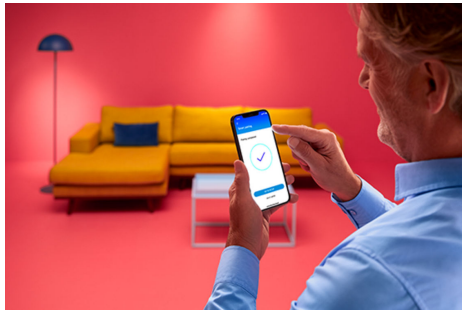

- A todo color
- Baja tensión
- IP20/revestimiento Pu

Funciones de iluminación inteligente fáciles de configurar

Disfruta de las ventajas de las funciones inteligentes al instante, con solo conectar la luz WiZ a una red Wi-Fi. Controla las luces fácilmente cuando estés fuera de casa estableciendo horarios de encendido y apagado automático. No es necesario instalar hardware adicional, como un hub o una puerta de enlace.

Crea tu escena de iluminación perfecta

Haz tu propia combinación de distintos modos de luz blanca y de color para crear el ambiente de luz perfecto para tu momento cotidiano. Solo tienes que guardar tu nueva Escena y seleccionarla en cualquier momento con la aplicación WiZ o con la voz.

Controla la iluminación inteligente como desees

WiZ te permite controlar la iluminación inteligente de varias formas. Ajusta las luces con tu teléfono inteligente, la voz, el mando a distancia WiZ o usando el interruptor de pared existente para alternar entre dos modos favoritos. Funciona con accesos directos de Google Home, Alexa y Siri.