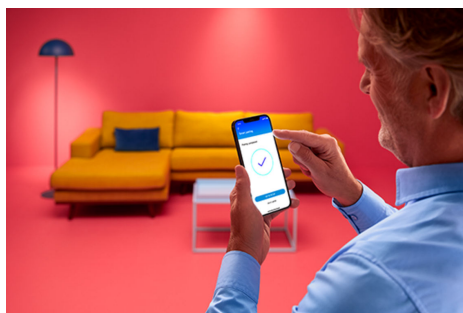

## Extensión de tira LED 1 m

Prolonga la tira LED WiZ hasta 10 metros con la tira de extensión flexible a todo color de 1 metro que te permite dar mayor colorido a tu hogar.

### **Funciones de iluminación inteligente fáciles de configurar**

Disfruta de las ventajas de las funciones inteligentes al instante, con solo conectar la luz WiZ a una red Wi-Fi. Controla las luces fácilmente cuando estés fuera de casa estableciendo horarios de encendido y apagado automático. No es necesario instalar hardware adicional, como un hub o una puerta de enlace.

### **Crea tu escena de iluminación perfecta**

Haz tu propia combinación de distintos modos de luz blanca y de color para crear el ambiente de luz perfecto para tu momento cotidiano. Solo tienes que guardar tu nueva Escena y seleccionarla en cualquier momento con la aplicación WiZ o con la voz.