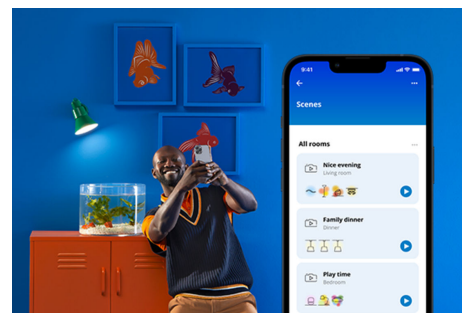

### **Funciones de iluminación inteligente fáciles de configurar**

Disfruta de las ventajas de las funciones inteligentes al instante, con solo conectar la luz WiZ a una red Wi-Fi. Controla las luces fácilmente cuando estés fuera de casa estableciendo horarios de encendido y apagado automático. No es necesario instalar hardware adicional, como un hub o una puerta de enlace.

### **Crea tu escena de iluminación perfecta**

Haz tu propia combinación de distintos modos de luz blanca y de color para crear el ambiente de luz perfecto para tu momento cotidiano. Solo tienes que guardar tu nueva Escena y seleccionarla en cualquier momento con la aplicación WiZ o con la voz.