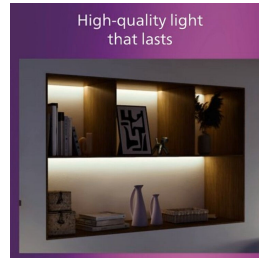

PHILIPS

Plafón Magneos
12 W 210 mm

Plafón de techo

4000 K

Blanco

8719514328846

Luz LED cómoda que no cansa la vista

Philips LED Slim Downlight ofrece un efecto de luz natural para su uso en aplicaciones de iluminación general. Es una obra maestra estilizada para techos bajos, que crea un ambiente elegante en cualquier lugar de la casa. Luz cómoda que no cansa la vista.

Eyecomfort

Una luz de baja calidad puede causar fatiga visual. Con la de horas que pasamos dentro de casa, ahora importa más que nunca que su interior esté bien iluminado. Nuestros productos superan los criterios de prueba más exigentes como, por ejemplo, el parpadeo, el efecto estroboscópico, el deslumbramiento, la reproducción del color y los efectos de atenuación para garantizar que cumplen nuestros requisitos de comodidad para la vista. Las bombillas LED de Philips no solo proporcionan una luz confortable, sino que se mantienen así durante toda su vida útil, ofreciendo una calidad de luz, un flujo luminoso y un color constantes durante más de una década. Pásate a la luz que no cansa la vista. Tus ojos te lo agradecerán.

Material metálico de gran calidad

Material metálico duradero y atractivo que aporta un acabado sólido.

Vida útil prolongada de hasta 25 000 horas

La tecnología LED de Philips prolonga la vida útil de tu producto hasta 25 000 horas

Especificaciones

Características de la bombilla

- Uso previsto: Interior

Diseño y acabado

- Color: White
- Material: Metal, Plástico

Duración

- Número de ciclos de apagado y encendido: 12.500
- Vida útil nominal: 25.000