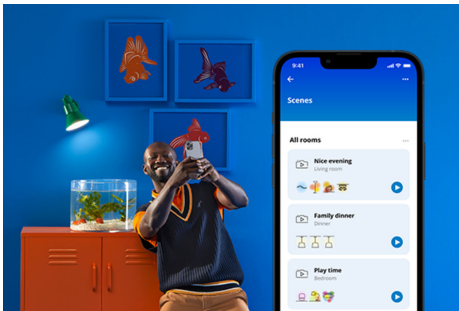

IMAGEO 3 focos ajustables

Usa los tres focos ajustables y la luz inteligente de colores para marcar una diferencia en cualquier estancia con el foco inteligente WiZ Imageo en color blanco. Úsalo con tu wifi existente para controlarlo con la aplicación WiZ o con la voz.

PRODUCTOS DESTACADOS

- A todo color
- Dimensiones de la placa: 8 × 44 cm
- IP20/metal/blanco

Funciones de iluminación inteligente fáciles de configurar

Disfruta de las ventajas de las funciones inteligentes al instante, con solo conectar la luz WIZ a una red Wi-Fi. Controla las luces fácilmente cuando estés fuera de casa estableciendo horarios de encendido y apagado automático. No es necesario instalar hardware adicional, como un hub o una puerta de enlace.

Luz SpaceSense™ exclusiva que se enciende con el movimiento

La tecnología SpaceSense de WIZ transforma las luces en sensores de movimiento. Con un mínimo de dos luces WIZ en una habitación, puedes activar la función SpaceSense en la aplicación WIZ y hacer que las luces se enciendan y apaguen automáticamente con la detección de movimiento. Es sencillo. Es SpaceSense. Es WIZ.

Crea tu escena de iluminación perfecta

Haz tu propia combinación de distintos modos de luz blanca y de color para crear el ambiente de luz perfecto para tu momento cotidiano. Solo tienes que guardar tu nueva Escena y seleccionarla en cualquier momento con la aplicación WIZ o con la voz.