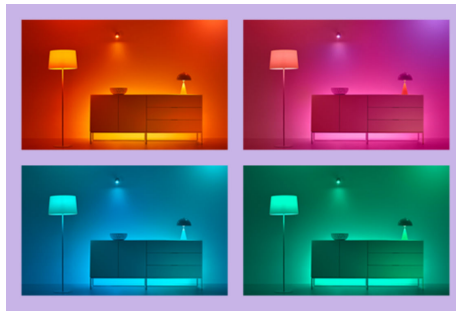

IMAGEO 3 focos ajustables

Usa los tres focos ajustables y la luz inteligente de colores para marcar una diferencia en cualquier estancia con el foco inteligente WiZ Imageo en color blanco. Úsalo con tu wifi existente para controlarlo con la aplicación WiZ o con la voz.

PRODUCTOS DESTACADOS

- A todo color
- Dimensiones de la placa: 8 × 44 cm
- IP20/metal/blanco

Funciones de iluminación inteligente fáciles de configurar

Disfruta de las ventajas de las funciones inteligentes al instante, con solo conectar la luz WIZ a una red Wi-Fi. Controla las luces fácilmente cuando estés fuera de casa estableciendo horarios de encendido y apagado automático. No es necesario instalar hardware adicional, como un hub o una puerta de enlace.

Crea tu escena de iluminación perfecta

Haz tu propia combinación de distintos modos de luz blanca y de color para crear el ambiente de luz perfecto para tu momento cotidiano. Solo tienes que guardar tu nueva Escena y seleccionarla en cualquier momento con la aplicación WIZ o con la voz.