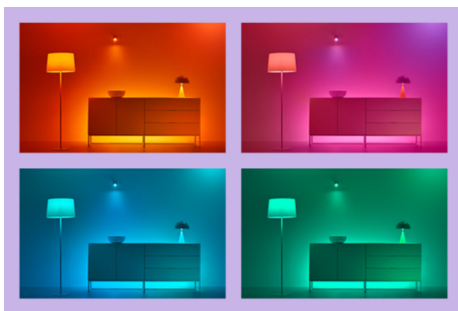

Millones de colores y modos de luz cambiantes para alegrar tu día

Elige cualquier color de luz que te guste o simplemente aplica un modo de luz dinámico que hemos diseñado para ti. Chimenea u Océano, por ejemplo, te ayudarán a crear una atmósfera increíble y a levantar el ánimo.