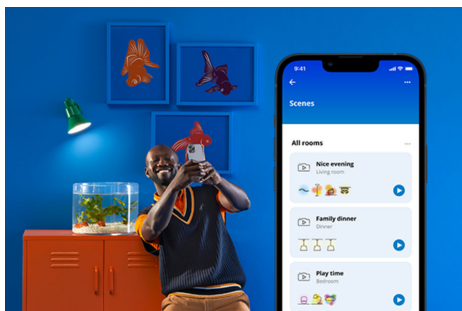

## Lámpara de mesa Squire

Lleva la iluminación inteligente a cualquier rincón de tu hogar con la lámpara de mesa de zona doble WiZ Squire, que proyecta una luz colorida en la pared. Úsala con la aplicación WiZ o con la voz para reducir y aumentar el brillo o para usar modos de luz preestablecidos en los ajustes de Wi-Fi.

### **Funciones de iluminación inteligente fáciles de configurar**

Disfruta de las ventajas de las funciones inteligentes al instante, con solo conectar la luz WiZ a una red Wi-Fi. Controla las luces fácilmente cuando estés fuera de casa estableciendo horarios de encendido y apagado automático. No es necesario instalar hardware adicional, como un hub o una puerta de enlace.

### **Luz SpaceSense™ exclusiva que se enciende con el movimiento**

La tecnología SpaceSense de WiZ transforma las luces en sensores de movimiento. Con un mínimo de dos luces WiZ en una habitación, puedes activar la función SpaceSense en la aplicación WiZ y hacer que las luces se enciendan y apaguen automáticamente con la detección de movimiento. Es sencillo. Es SpaceSense. Es WiZ.

### **Crea tu escena de iluminación perfecta**

Haz tu propia combinación de distintos modos de luz blanca y de color para crear el ambiente de luz perfecto para tu momento cotidiano. Solo tienes que guardar tu nueva Escena y seleccionarla en cualquier momento con la aplicación WiZ o con la voz.