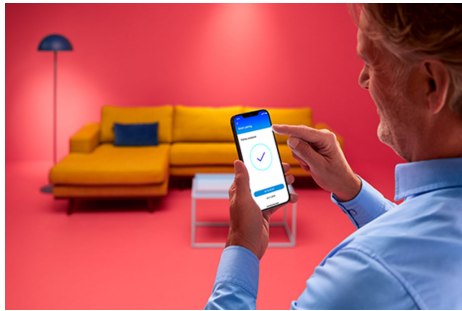

## Lámpara de mesa Squire

Lleva la iluminación inteligente a cualquier rincón de tu hogar con la lámpara de mesa de zona doble WiZ Squire, que proyecta una luz colorida en la pared. Úsala con la aplicación WiZ o con la voz para reducir y aumentar el brillo o para usar modos de luz preestablecidos en los ajustes de Wi-Fi.

### **Funciones de iluminación inteligente fáciles de configurar**

Disfruta de las ventajas de las funciones inteligentes al instante, con solo conectar la luz WiZ a una red Wi-Fi. Controla las luces fácilmente cuando estés fuera de casa estableciendo horarios de encendido y apagado automático. No es necesario instalar hardware adicional, como un hub o una puerta de enlace.

### **Crea tu escena de iluminación perfecta**

Haz tu propia combinación de distintos modos de luz blanca y de color para crear el ambiente de luz perfecto para tu momento cotidiano. Solo tienes que guardar tu nueva Escena y seleccionarla en cualquier momento con la aplicación WiZ o con la voz.