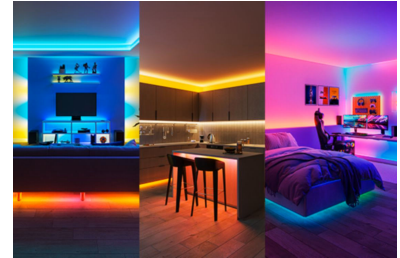

Añade una iluminación ambiental llena de color a tu salón y a tu sala de juegos, o ilumina las encimeras de tu cocina con una luz blanca brillante.

Modos de luz predefinidos para más comodidad

Adapta la iluminación a tu estado de ánimo o actividad con modos de luz blanca como Luz de día, Acogedora y Concentración. Disfruta de vibrantes degradados con modos a todo color como Fiesta y Sunset.