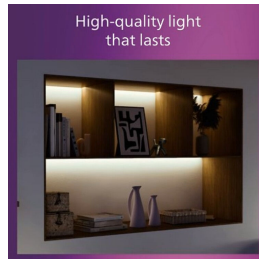

Soluciones de iluminación sostenible

- Philips ofrece 5 años de garantía en el módulo LED y el controlador

Efecto de iluminación

- Difusor de alta calidad. Luz tenue con distribución uniforme

Materiales y acabado

Difusor de alta calidad. Luz tenue con distribución uniforme

Este difusor de alta calidad distribuye una luz tenue de forma uniforme en las habitaciones.

Material metálico de gran calidad

Material metálico duradero y atractivo que aporta un acabado sólido.

Especificaciones

Características de la bombilla

- Uso previsto: Interior
- Forma de la lámpara: RoundRectangle

Diseño y acabado

- Color: White
- Material: Metal, Plástico

Duración

- Vida útil media (a 2,7 h/día): 51 año
- Factor de mantenimiento del flujo luminoso: 70%
- Número de ciclos de apagado y encendido: 25.000