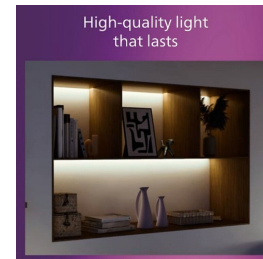

Material de alta calidad

Material duradero y atractivo para una inversión atractiva y de larga duración.

Especificaciones

Características de la bombilla

- Uso previsto: Interior

Diseño y acabado

- Color: Negro
- Material: Vidrio, Metal