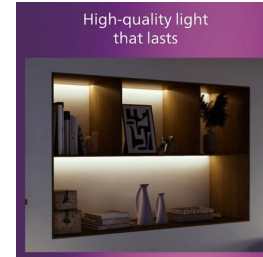

Montaje adaptable para pared o techo Material de alta calidad

Material duradero y atractivo para una inversión atractiva y de larga duración.

Especificaciones

Características de la bombilla

- Uso previsto: Interior

Diseño y acabado

- Color: Negro
- Material: Metal, Vidrio

Medio ambiente

- Eliminación del producto: Al final de su vida útil (económica), elimina el producto de acuerdo con las normas locales y no lo deseches con la basura doméstica normal. La correcta eliminación del producto ayudará a evitar posibles consecuencias negativas para el medio ambiente y la salud humana.

Características/accesorios adicionales incluidos

- Sistema de montaje click!FIX: Sí
- Regulable con mando a distancia: No
- LED integrado: No
- Mando a distancia incluido: No

Características de la luz

- Tiempo de encendido hasta alcanzar el 60 % de luz: <2

Varios

- Diseñada especialmente para: Dormitorio, Comedor, Garaje, Vestíbulo, Cocina, Salón
- Estilo: Contemporáneo
- Tipo: Focos de techo/pared
- EyeComfort: No
- Características adicionales: ClickFix